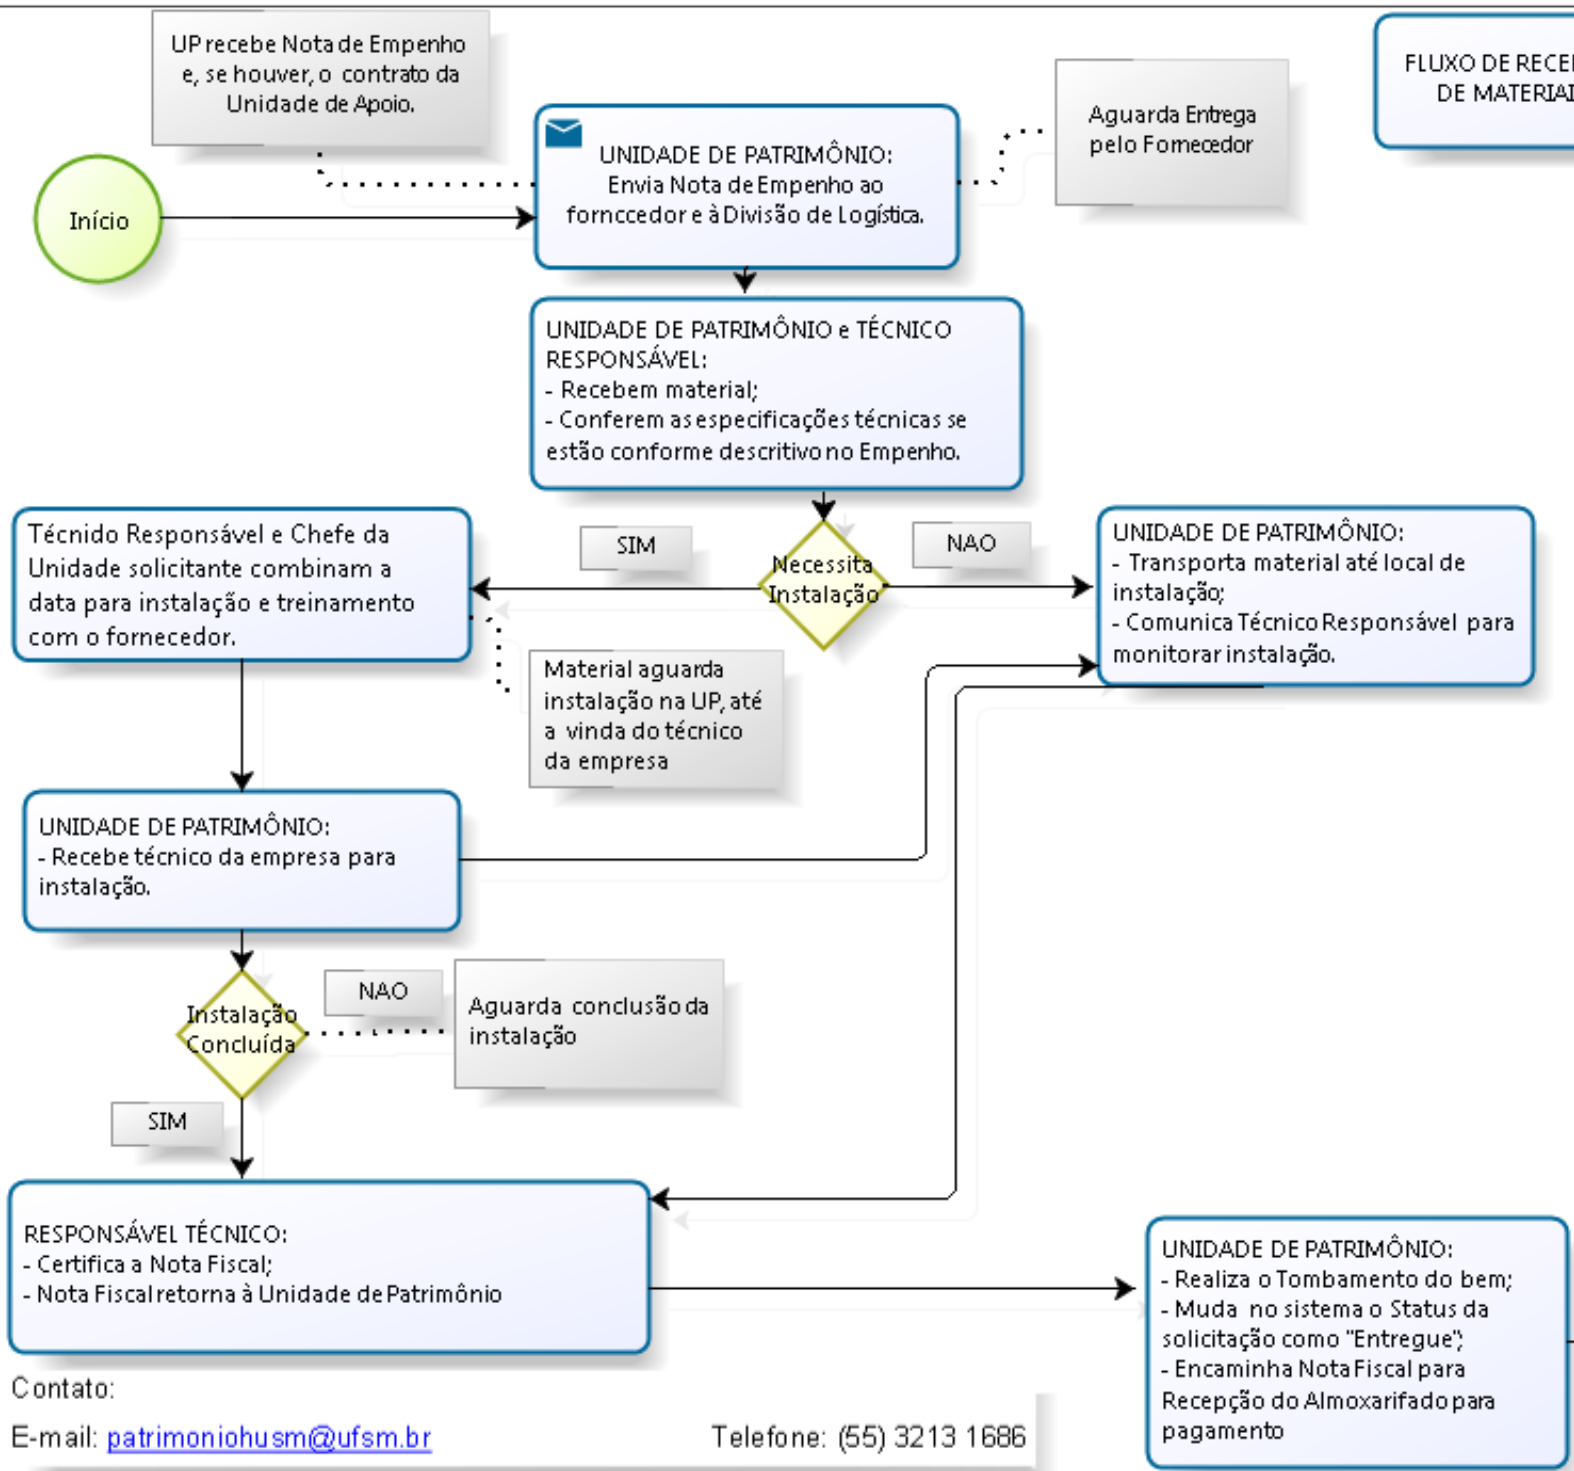

FLUXO DE RECEBIMENTO E ENTREGA DE MATERIAIS PERMANENTES

SETOR

Unidade de Patrimônio

Contato:
E-mail: patrimoniohusm@ufsm.br

Telefone: (55) 3213 1686